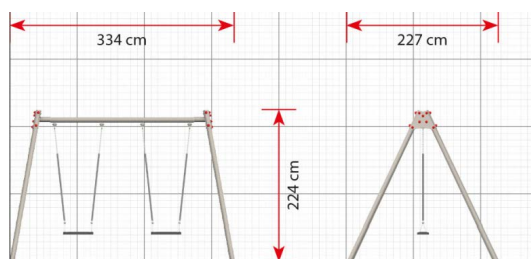

Opties

Metalen schommel frame LB1178

plattegrond

Toestelspecificaties

Afmetingen toestel	3,3 x 2,3 m
Obstakelvrije zone	11,2 m ²
Totaal hoogte	2,2 m
Valhoogte	1,2 m

zij aanzicht

Materialen

Constructie	Metaal
-------------	--------