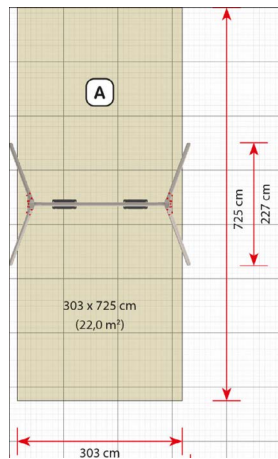

Productblad

Metalen schommel frame

LB1178

Productomschrijving

De Basic-serie biedt een verscheidenheid aan schommels. De schommels LB1177 en LB1178 zijn geschikt voor zowel jongere als oudere kinderen, afhankelijk van het gekozen zitje.

Opties

Metalen schommel frame LB1178

plattegrond

Toestelspecificaties

Afmetingen toestel	3,3 x 2,3 m
Obstakelvrije zone	11,2 m ²
Totaal hoogte	2,2 m
Valhoogte	1,2 m

zij aanzicht

Materialen

Constructie	Metaal
-------------	--------