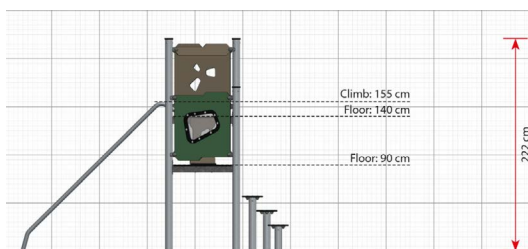

Productblad

Bertil

LB130

Productomschrijving

Bertil is een van de multi-level speeltorens uit de serie. Dit model heeft twee niveaus van respectievelijk 90 cm en 140 cm.

Opties

Bertil
LB130

plattegrond

Toestelspecificaties

Afmetingen toestel	2,8 x 1,3 m
Obstakelvrije zone	26 m ²
Totaal hoogte	2,2 m
Valhoogte	1,6 m

zij aanzicht

Materialen

Constructie	Metaal
Panelen	Kunststof
Glijstangen	RVS

Let op: valdemping vereist