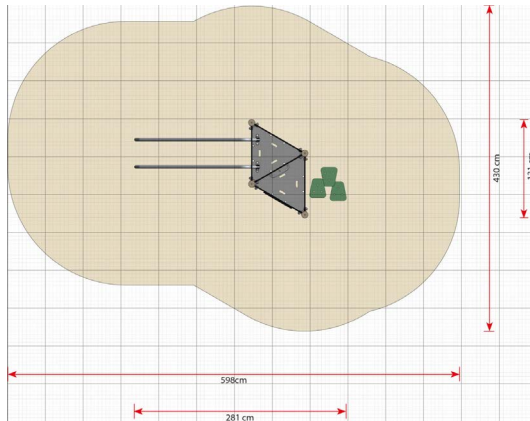

Productblad

Bertil

LB130

Productomschrijving

Bertil is een van de multi-level speeltorens uit de serie. Dit model heeft twee niveaus van respectievelijk 90 cm en 140 cm.

Opties

Bertil
LB130

plattegrond

Toestelspecificaties

Afmetingen toestel	2,8 x 1,3 m
Obstakelvrije zone	26 m ²
Totaal hoogte	2,2 m
Valhoogte	1,6 m

zij aanzicht

Materialen

Constructie	Metaal
Panelen	Kunststof
Glijstangen	RVS

Let op: valdemping vereist