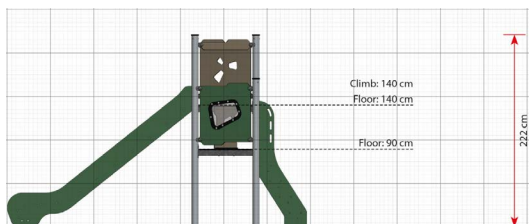

## Productomschrijving

Baldur is een van de multi-level speeltorens van de serie. Dit model heeft een glijbaan die toegankelijk is via een trap en naar verschillende niveaus van respectievelijk 90 cm en 140 cm, waardoor de speeltoren meer geschikt is voor jongere kinderen.

## Opties

Baldur  
LB135

plattegrond

### Toestelspecificaties

Afmetingen toestel	3,5 x 1,3 m
Obstakelvrije zone	26 m <sup>2</sup>
Totaal hoogte	2,2 m
Valhoogte	1,4 m

zij aanzicht