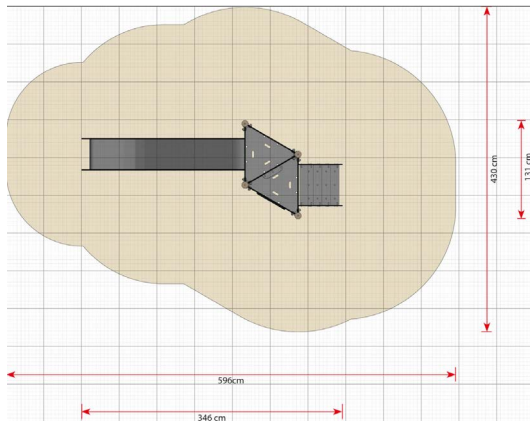

## Productomschrijving

Baldur is een van de multi-level speeltorens van de serie. Dit model heeft een glijbaan die toegankelijk is via een trap en naar verschillende niveaus van respectievelijk 90 cm en 140 cm, waardoor de speeltoren meer geschikt is voor jongere kinderen.

## Opties

Baldur  
LB135

plattegrond

### Toestelspecificaties

Afmetingen toestel	3,5 x 1,3 m
Obstakelvrije zone	26 m <sup>2</sup>
Totaal hoogte	2,2 m
Valhoogte	1,4 m

zij aanzicht