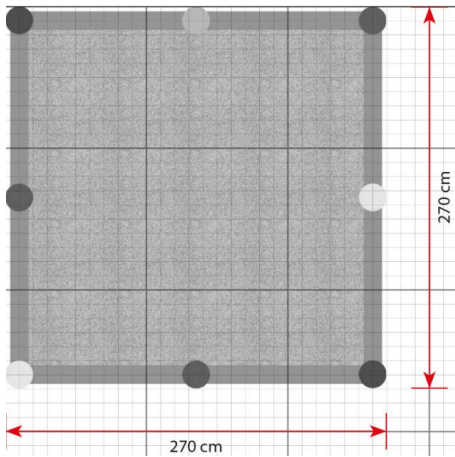

Productblad

Zandbak met 8 zijden

LB1440

Productomschrijving

In de Basic-serie krijg je drie verschillende sandbox-opties. Hoewel onze flexibele modulesystemen meer vormen en maten mogelijk maken, mocht u dat willen. Zandbakken zijn erg populair bij kinderen, omdat hun fantasie geen grenzen kent als ze in het zand spelen.

Opties

Zandbak met 8 zijden LB1440

plattegrond

Toestelspecificaties

Afmetingen toestel	2,7 x 2,7 m
Obstakelvrije zone	7,3 m ²
Totaal hoogte	0,3 m
Valhoogte	0,3 m

zijaanzicht

Materialen

Constructie	Kunststof
-------------	-----------