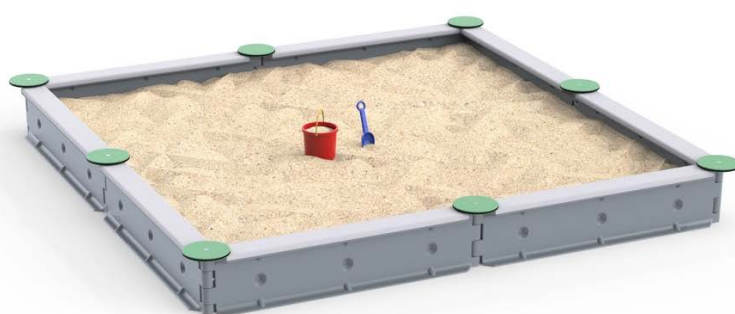

Productblad

Zandbak met 8 zijden

LB1440

Productomschrijving

In de Basic-serie krijg je drie verschillende sandbox-opties. Hoewel onze flexibele modulesystemen meer vormen en maten mogelijk maken, mocht u dat willen. Zandbakken zijn erg populair bij kinderen, omdat hun fantasie geen grenzen kent als ze in het zand spelen.

Opties

Zandbak met 8 zijden LB1440

plattegrond

Toestelspecificaties

Afmetingen toestel	2,7 x 2,7 m
Obstakelvrije zone	7,3 m ²
Totaal hoogte	0,3 m
Valhoogte	0,3 m

zijaanzicht

Materialen

Constructie	Kunststof
-------------	-----------

Let op: valdemping vereist