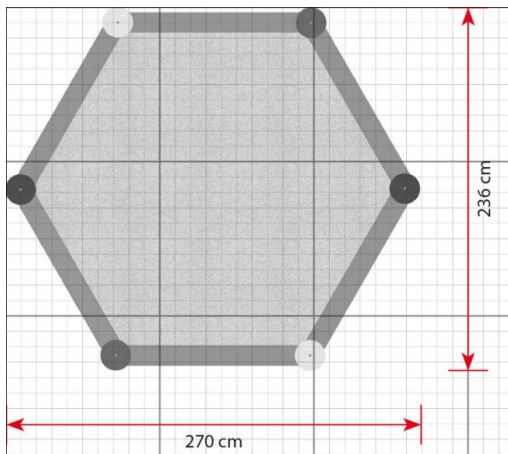

Productblad

Zandbak met 6 zijden

LB1460

Productomschrijving

In de Basic-serie krijg je drie verschillende sandbox-opties. Hoewel onze flexibele modulesystemen meer vormen en maten mogelijk maken, mocht u dat willen. Zandbakken zijn erg populair bij kinderen, omdat hun fantasie geen grenzen kent als ze in het zand spelen.

Opties

Zandbak met 6 zijden LB1460

plattegrond

Toestelspecificaties

Afmetingen toestel	2,7 x 2,4 m
Obstakelvrije zone	7,3 m ²
Totaal hoogte	0,3 m
Valhoogte	0,3 m

zijaanzicht

Materialen

Constructie	Kunststof
-------------	-----------