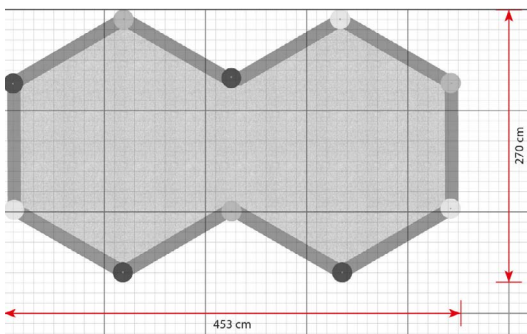

Zandbak met 10 zijden LB1467

plattegrond

Toestelspecificaties

Afmetingen toestel	2,7 x 4,5 m
Obstakelvrije zone	7,3 m²
Totaal hoogte	0,3 m
Valhoogte	0,3 m

zijaanzicht

Materialen

Constructie	Kunststof

Let op: valdemping vereist