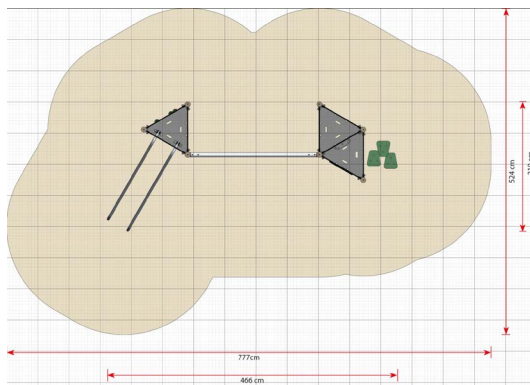

## Productomschrijving

Baxter is een van onze vier speelsystemen met twee torens, waar je veel activiteiten kunt vinden zoals een klimnet, glijstokken en stapstenen.

## Opties

Baxter  
LB220

plattegrond

### Toestelspecificaties

Afmetingen toestel	4,7 x 2,1 m
Obstakelvrije zone	41 m <sup>2</sup>
Totaal hoogte	2,2 m
Valhoogte	2,1 m

zijaanzicht