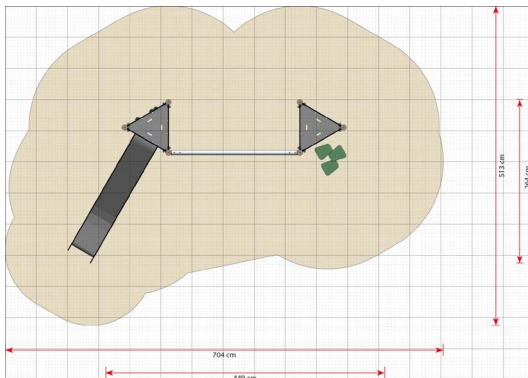

Productblad

Brody

LB250

Productomschrijving

Brody is een speelsysteem met twee torens die gevuld zijn met activiteiten zoals een klimnet, glijbaan en stapstenen. Dit model heeft een vloerhoogte van respectievelijk 90 cm en 140 cm en is in combinatie met de glijbaan en het klimnet toegankelijk voor een brede leeftijdsgroep

Opties

Brody
LB250

plattegrond

Toestelspecificaties

Afmetingen toestel	4,5 x 2,6 m
Obstakelvrije zone	35 m ²
Totaal hoogte	2,2 m
Valhoogte	2,1 m

zijaanzicht

Materialen

Constructie	Metaal
Panelen	Kunststof
Glijbaan	Kunststof