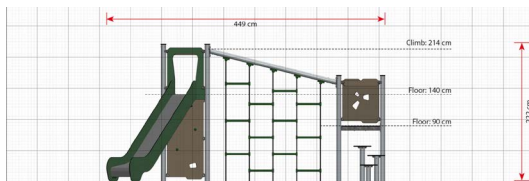

Productblad

Brody

LB250

Productomschrijving

Brody is een speelsysteem met twee torens die gevuld zijn met activiteiten zoals een klimnet, glijbaan en stapstenen. Dit model heeft een vloerhoogte van respectievelijk 90 cm en 140 cm en is in combinatie met de glijbaan en het klimnet toegankelijk voor een brede leeftijdsgroep

Opties

Brody
LB250

plattegrond

Toestelspecificaties

Afmetingen toestel	4,5 x 2,6 m
Obstakelvrije zone	35 m ²
Totaal hoogte	2,2 m
Valhoogte	2,1 m

zijaanzicht

Materialen

Constructie	Metaal
Panelen	Kunststof
Glijbaan	Kunststof