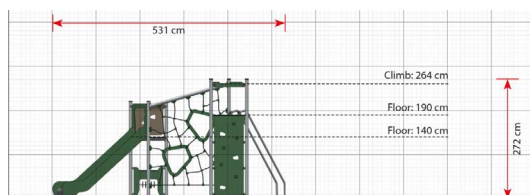

## Productomschrijving

Benja is een van onze vier speelsystemen met twee torens die gevuld zijn met speelactiviteiten voor zowel jongere als oudere kinderen. Dit model heeft een vloerhoogte van respectievelijk 140 cm en 190 cm, evenals een klimwand en een klimnet, wat de oudere kinderen uitdaagt.

## Opties

Benja  
LB260

plattegrond

### Toestelspecificaties

Afmetingen toestel	5,3 x 2,7 m
Obstakelvrije zone	48 m <sup>2</sup>
Totaal hoogte	2,7 m
Valhoogte	2,6 m

zijaanzicht