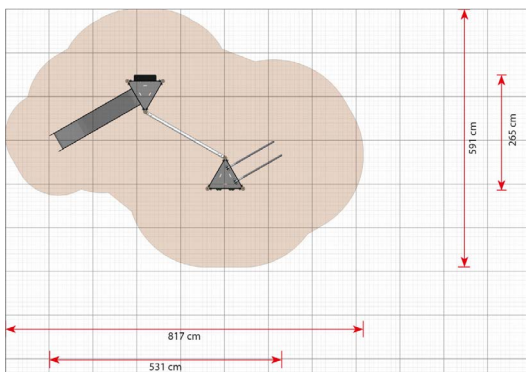

## Productomschrijving

Benja is een van onze vier speelsystemen met twee torens die gevuld zijn met speelactiviteiten voor zowel jongere als oudere kinderen. Dit model heeft een vloerhoogte van respectievelijk 140 cm en 190 cm, evenals een klimwand en een klimnet, wat de oudere kinderen uitdaagt.

## Opties

Benja  
LB260

plattegrond

### Toestelspecificaties

Afmetingen toestel	5,3 x 2,7 m
Obstakelvrije zone	48 m <sup>2</sup>
Totaal hoogte	2,7 m
Valhoogte	2,6 m

zijaanzicht