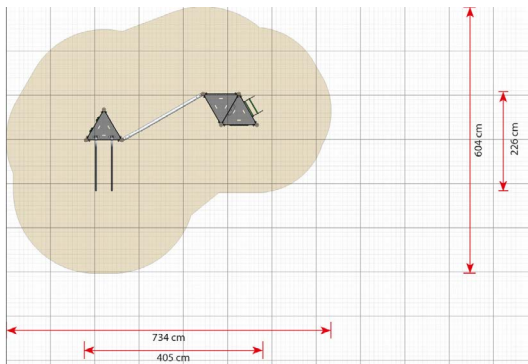

Productblad

Billie

LB270

Productomschrijving

Billie is een van onze vier speelsystemen met twee torens die gevuld is met speelactiviteiten. Dit model heeft een vloerhoogte van respectievelijk 140 cm en 190 cm, evenals een klimwand, een klimnet en glijstokken die allemaal perfect geschikt zijn voor oudere kinderen.

Opties

Billie
LB270

plattegrond

Toestelspecificaties

Afmetingen toestel	4,0 x 2,3 m
Obstakelvrije zone	42 m ²
Totaal hoogte	2,7 m
Valhoogte	2,6 m

zijaanzicht

Materialen

Constructie	Metaal
Panelen	Kunststof
Glijstangen	RVS
Touwen	Taifun