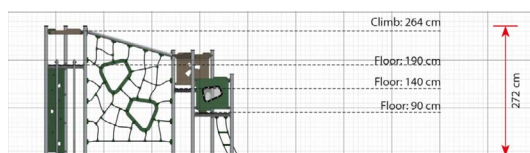

Productblad

Billie

LB270

Productomschrijving

Billie is een van onze vier speelsystemen met twee torens die gevuld is met speelactiviteiten. Dit model heeft een vloerhoogte van respectievelijk 140 cm en 190 cm, evenals een klimwand, een klimnet en glijstokken die allemaal perfect geschikt zijn voor oudere kinderen.

Opties

Billie
LB270

plattegrond

Toestelspecificaties

Afmetingen toestel	4,0 x 2,3 m
Obstakelvrije zone	42 m ²
Totaal hoogte	2,7 m
Valhoogte	2,6 m

zijaanzicht

Materialen

Constructie	Metaal
Panelen	Kunststof
Glijstangen	RVS
Touwen	Taifun