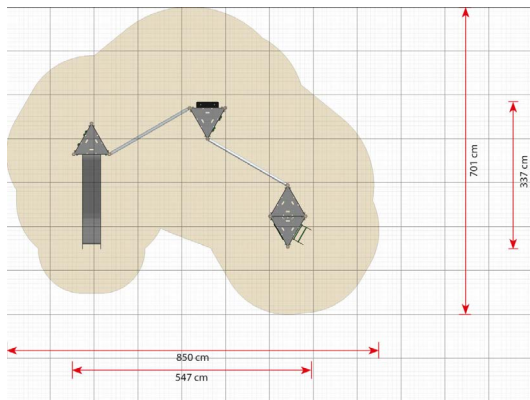

Productblad

Boris

LB350

Productomschrijving

Boris is een van onze grootste speelomgevingen in de Basic-serie. Dit model heeft drie torens: twee met een vloerhoogte van 140 cm en één van 190 cm. Bovendien vind je er meerdere speelzones, een leuke glijbaan, een klimnet en klimwanden.

Opties

Boris
LB350

plattegrond

Toestelspecificaties

Afmetingen toestel	5,5 x 3,4 m
Obstakelvrije zone	60 m ²
Totaal hoogte	2,7 m
Valhoogte	2,6 m

zij aanzicht

Materialen

Constructie	Metaal
Panelen	Kunststof
Glijbaan	Kunststof
Touwen	Taifun