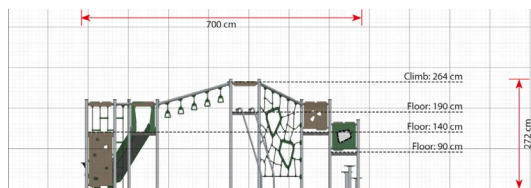

## Productomschrijving

Brandon is onze grootste speelomgeving in de Basic-serie. Het model heeft vier torens: drie met een vloerhoogte van 140 cm en één van 190 cm. Bovendien vind je er meerdere speelzones, zowel een glijbaan en glijpalen als tal van klimactiviteiten.

### Toestelspecificaties

Afmetingen toestel	7,0 x 5,4 m
Obstakelvrije zone	85 m <sup>2</sup>
Totaal hoogte	2,7 m
Valhoogte	2,6 m

zij aanzicht