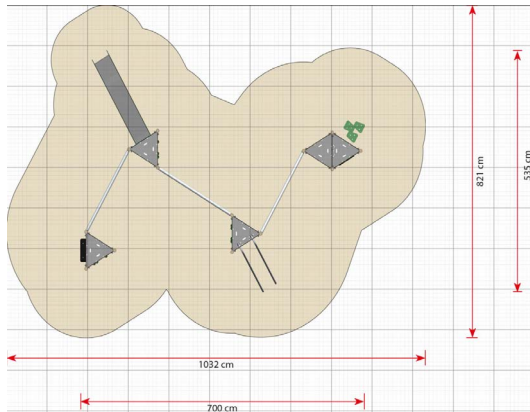

## Productomschrijving

Brandon is onze grootste speelomgeving in de Basic-serie. Het model heeft vier torens: drie met een vloerhoogte van 140 cm en één van 190 cm. Bovendien vind je er meerdere speelzones, zowel een glijbaan en glijpalen als tal van klimactiviteiten.

## Brandon LB450

plattegrond

### Toestelspecificaties

Afmetingen toestel	7,0 x 5,4 m
Obstakelvrije zone	85 m <sup>2</sup>
Totaal hoogte	2,7 m
Valhoogte	2,6 m

zij aanzicht