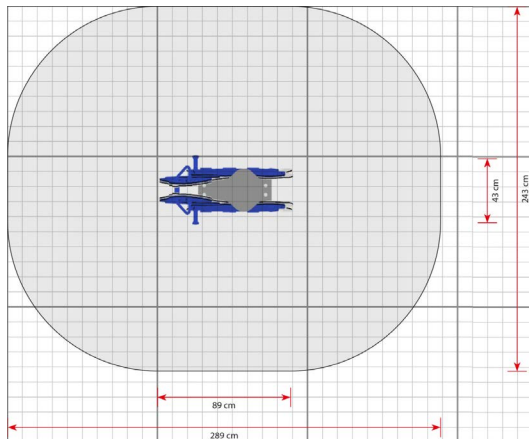

Opties

Moonlight LC042

plattegrond

Toestelspecificaties

Afmetingen toestel	0,9 x 0,4 m
Obstakelvrije zone	8,4 m ²
Totaal hoogte	0,8 m
Valhoogte	0,5 m

zij aanzicht

Materialen

Zitting	Kunststof
---------	-----------