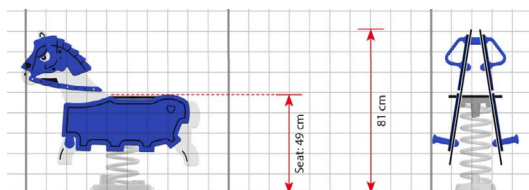

Opties

Moonlight LC042

plattegrond

Toestelspecificaties

Afmetingen toestel	0,9 x 0,4 m
Obstakelvrije zone	8,4 m ²
Totaal hoogte	0,8 m
Valhoogte	0,5 m

zij aanzicht

Materialen

Zitting	Kunststof
---------	-----------