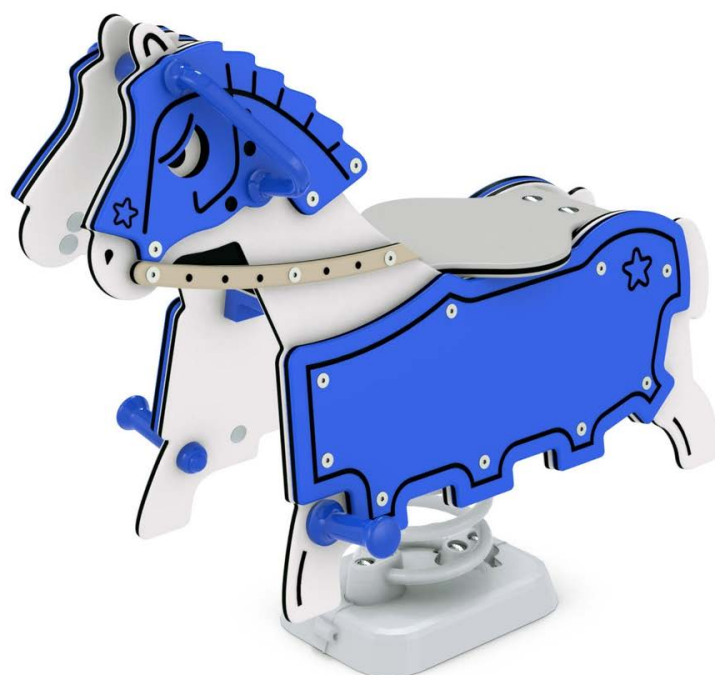

Productblad

Moonlight

LC042

Productomschrijving

De prins op het witte paard. Dat is de gebruikelijke lijn. Maar in het onderhoudsvrije Castle-universum is alles een beetje kleurrijker en leuker. En dit is de reden waarom de paarden rode, blauwe en gele uitrustingen hebben.

Opties

Moonlight LC042

plattegrond

Toestelspecificaties

Afmetingen toestel	0,9 x 0,4 m
Obstakelvrije zone	8,4 m ²
Totaal hoogte	0,8 m
Valhoogte	0,5 m

zij aanzicht

Materialen

Zitting	Kunststof
---------	-----------

Let op: valdemping vereist