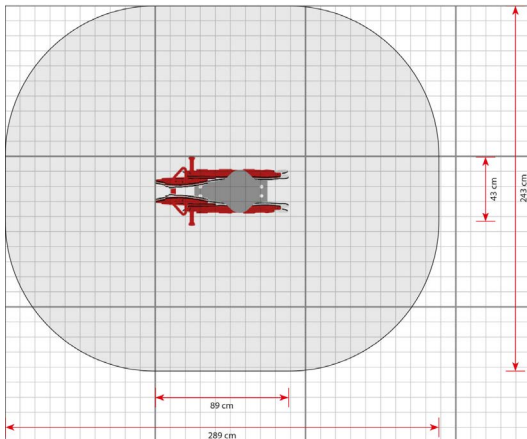

Opties

Prins
LC044

plattegrond

Toestelspecificaties

Afmetingen toestel	0,9 x 0,4 m
Obstakelvrije zone	8,4 m ²
Totaal hoogte	0,8 m
Valhoogte	0,5 m

zij aanzicht

Materialen

Zitting	Kunststof
---------	-----------