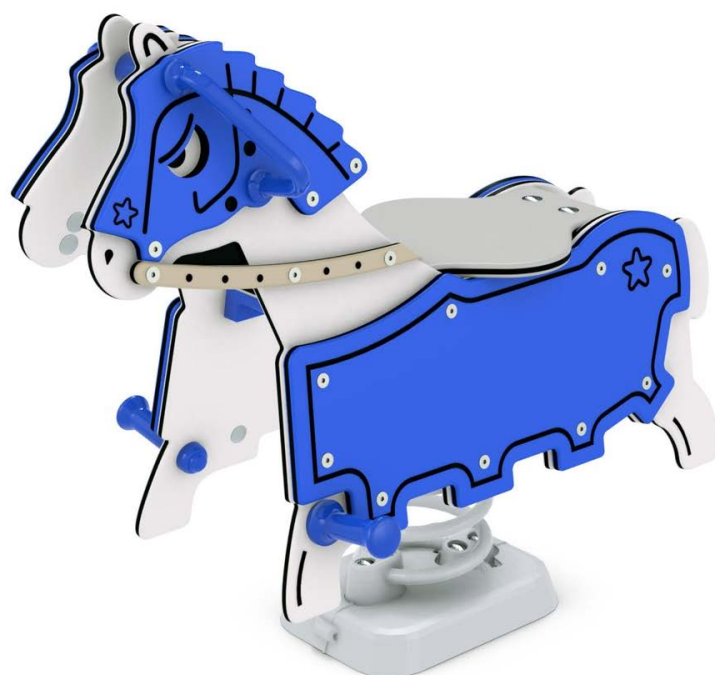

Productblad

Prins
LC044

Productomschrijving

De prins op het witte paard. Dat is de gebruikelijke lijn. Maar in het onderhoudsvrije Castle-universum is alles een beetje kleurrijker en leuker. En dit is de reden waarom de paarden rode, blauwe en gele uitrustingen hebben.

Opties

Prins
LC044

plattegrond

Toestelspecificaties

Afmetingen toestel	0,9 x 0,4 m
Obstakelvrije zone	8,4 m ²
Totaal hoogte	0,8 m
Valhoogte	0,5 m

zij aanzicht

Materialen

Zitting	Kunststof
---------	-----------

Let op: valdemping vereist