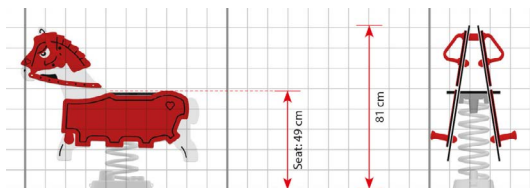

Opties

Prins
LC044

plattegrond

Toestelspecificaties

Afmetingen toestel	0,9 x 0,4 m
Obstakelvrije zone	8,4 m ²
Totaal hoogte	0,8 m
Valhoogte	0,5 m

zij aanzicht

Materialen

Zitting	Kunststof
---------	-----------