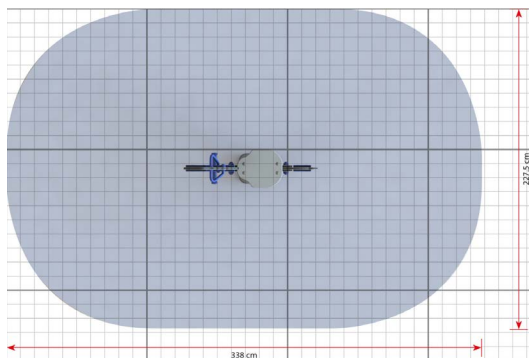

Opties

Sundance LC045

plattegrond

Toestelspecificaties

Afmetingen toestel	1,0 x 0,3 m
Obstakelvrije zone	11,4 m ²
Totaal hoogte	0,9 m
Valhoogte	0,5 m

zij aanzicht

Materialen

Zitting	Kunststof
---------	-----------