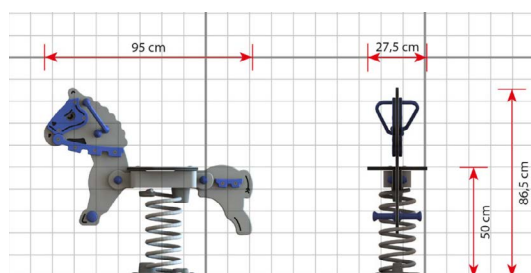

Opties

Sundance LC045

plattegrond

Toestelspecificaties

Afmetingen toestel	1,0 x 0,3 m
Obstakelvrije zone	11,4 m ²
Totaal hoogte	0,9 m
Valhoogte	0,5 m

zij aanzicht

Materialen

Zitting	Kunststof
---------	-----------