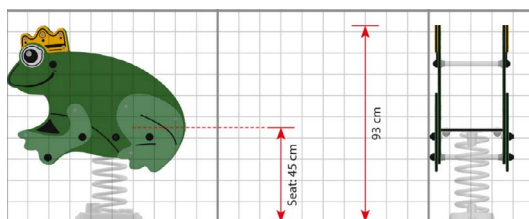

### Toestelspecificaties

Afmetingen toestel	0,8 x 0,4 m
Obstakelvrije zone	8,1 m <sup>2</sup>
Totaal hoogte	0,9 m
Valhoogte	0,5 m

zijaanzicht