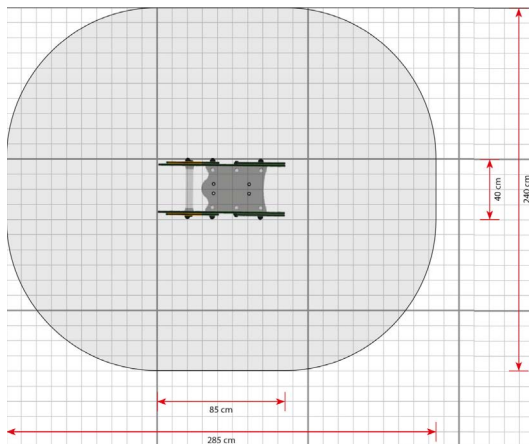

Kikker LC048

plattegrond

Toestelspecificaties

Afmetingen toestel	0,8 x 0,4 m
Obstakelvrije zone	8,1 m²
Totaal hoogte	0,9 m
Valhoogte	0,5 m