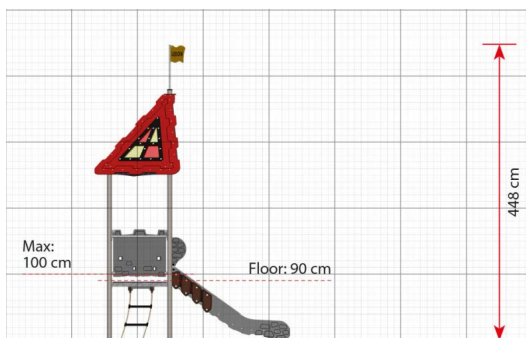

### Toestelspecificaties

Afmetingen toestel	3,0 x 1,7 m
Obstakelvrije zone	26,0 m <sup>2</sup>
Totaal hoogte	4,5 m
Valhoogte	1 m

zijaanzicht