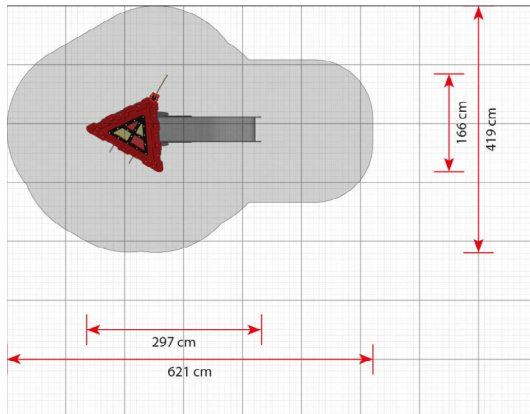

Lancelot LC100

plattegrond

Toestelspecificaties

Afmetingen toestel	3,0 x 1,7 m
Obstakelvrije zone	26,0 m²
Totaal hoogte	4,5 m
Valhoogte	1 m