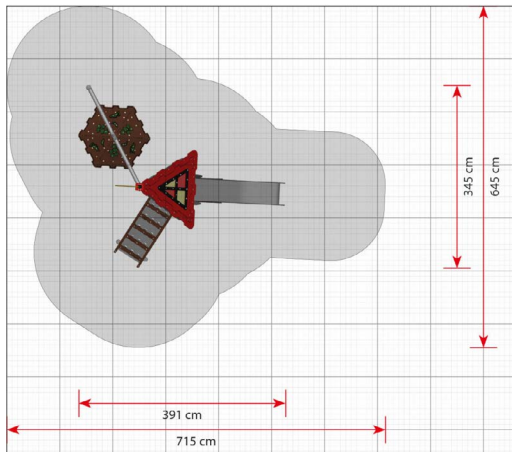

Productblad

Guinevere

LC105

Productomschrijving

Het Guinevere-model bestaat uit een kleine speeltoren, die plezier, spel en ontwikkeling biedt voor kinderen van verschillende leeftijden. Peuters kunnen via het trapje gemakkelijk naar de speeltoren en iedereen zoekt van de glijbaan.

Opties

Guinevere LC105

plattegrond

Toestelspecificaties

Afmetingen toestel	3,5 x 3,9 m
Obstakelvrije zone	46,1 m ²
Totaal hoogte	4,5 m
Valhoogte	1 m

zij aanzicht

Materialen

Constructie	Metaal
Panelen	Kunststof
Glijbaan	Kunststof