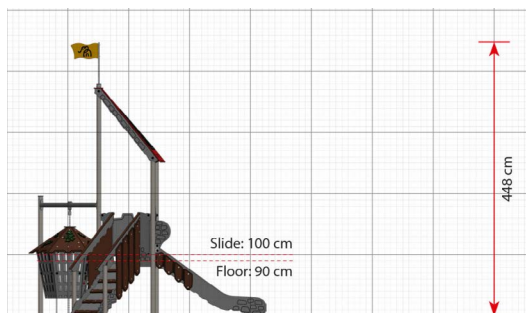

Opties

Guinevere LC105

plattegrond

Toestelspecificaties

Afmetingen toestel	3,5 x 3,9 m
Obstakelvrije zone	46,1 m ²
Totaal hoogte	4,5 m
Valhoogte	1 m

zij aanzicht

Materialen

Constructie	Metaal
Panelen	Kunststof
Glijbaan	Kunststof