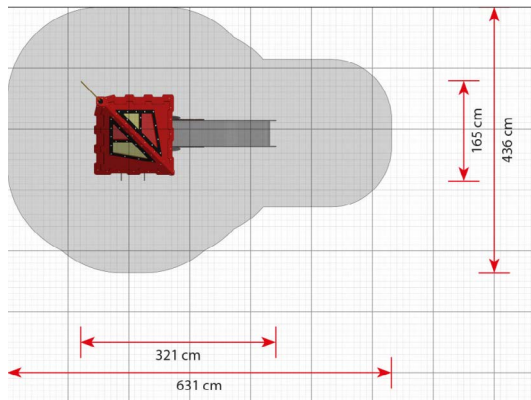

Productblad

Avalon

LC110

Productomschrijving

Avalon is een van de kleinere Castle-modellen en is daarom geschikt voor speeltuinen waar de ruimte beperkt is. En met een touwladder, glijbaan en kasteelsymbolen zijn ze gegarandeerd uren speelplezier.

Opties

Avalon LC110

plattegrond

Toestelspecificaties

Afmetingen toestel	3,2 x 1,6 m
Obstakelvrije zone	27,5 m ²
Totaal hoogte	4,5 m
Valhoogte	1 m

zijaanzicht

Materialen

Constructie	Metaal
Panelen	Kunststof
Glijbaan	Kunststof