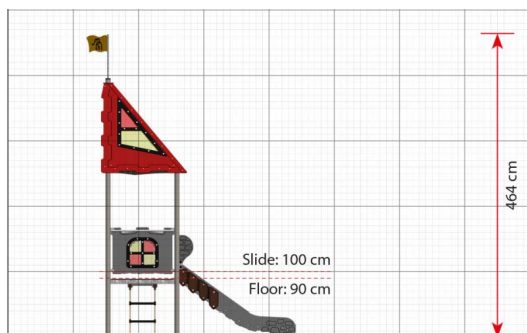

Productblad

Avalon

LC110

Productomschrijving

Avalon is een van de kleinere Castle-modellen en is daarom geschikt voor speeltuinen waar de ruimte beperkt is. En met een touwladder, glijbaan en kasteelsymbolen zijn ze gegarandeerd uren speelplezier.

Opties

Avalon LC110

plattegrond

Toestelspecificaties

Afmetingen toestel	3,2 x 1,6 m
Obstakelvrije zone	27,5 m ²
Totaal hoogte	4,5 m
Valhoogte	1 m

zijaanzicht

Materialen

Constructie	Metaal
Panelen	Kunststof
Glijbaan	Kunststof