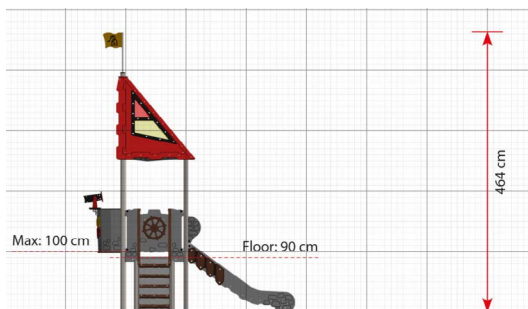

### Toestelspecificaties

Afmetingen toestel	3,5 x 2,7 m
Obstakelvrije zone	36,3 m <sup>2</sup>
Totaal hoogte	4,5 m
Valhoogte	1 m

zijaanzicht