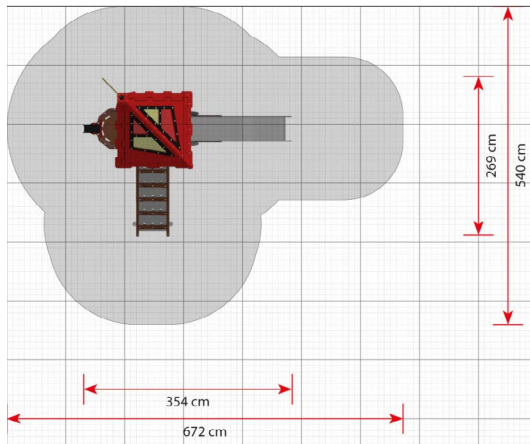

Galahad LC115

plattegrond

Toestelspecificaties

Afmetingen toestel	3,5 x 2,7 m
Obstakelvrije zone	36,3 m²
Totaal hoogte	4,5 m
Valhoogte	1 m