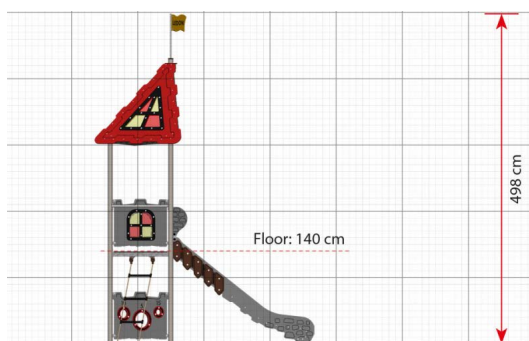

## Productomschrijving

De toren daagt de motoriek van kinderen van 3-4 jaar uit. Een touwladder leidt naar het driehoekige antislip platform met een vloerhoogte van 140 cm. Vanaf hier zoef je van de glijbaan, wat voor veel spanning zorgt.

## Opties

Robin  
LC125

plattegrond

### Toestelspecificaties

|                    |                     |
|--------------------|---------------------|
| Afmetingen toestel | 3,3 x 1,7 m         |
| Obstakelvrije zone | 28,2 m <sup>2</sup> |
| Totaal hoogte      | 5,0 m               |
| Valhoogte          | 1,4 m               |

zijaanzicht