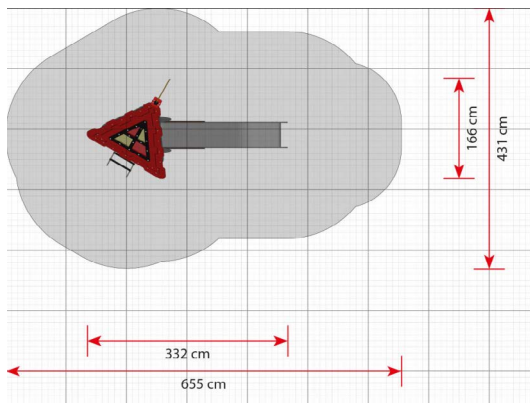

## Productomschrijving

De toren daagt de motoriek van kinderen van 3-4 jaar uit. Een touwladder leidt naar het driehoekige antislip platform met een vloerhoogte van 140 cm. Vanaf hier zoef je van de glijbaan, wat voor veel spanning zorgt.

## Opties

Robin  
LC125

plattegrond

### Toestelspecificaties

|                    |                     |
|--------------------|---------------------|
| Afmetingen toestel | 3,3 x 1,7 m         |
| Obstakelvrije zone | 28,2 m <sup>2</sup> |
| Totaal hoogte      | 5,0 m               |
| Valhoogte          | 1,4 m               |