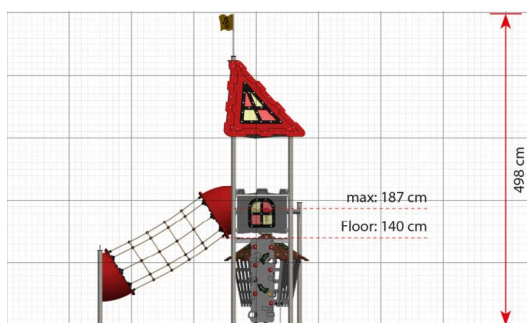

## Opties

George  
LC130

plattegrond

### Toestelspecificaties

Afmetingen toestel	3,4 x 3,1 m
Obstakelvrije zone	40,4 m <sup>2</sup>
Totaal hoogte	5,0 m
Valhoogte	1,9 m

zijaanzicht