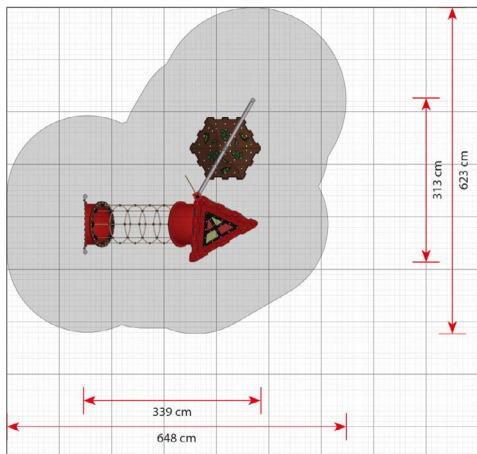

## Productomschrijving

George is met name ontworpen voor kinderen die veel fysieke uitdagingen willen in een beperkte ruimte. De speelomgeving is in de eerste plaats bedoeld voor kinderen van 5 tot 7 jaar. Tegelijkertijd kunnen jongere kinderen spelen en zich verstoppen in de hangende gevangenis.

## Opties

George  
LC130

plattegrond

### Toestelspecificaties

Afmetingen toestel	3,4 x 3,1 m
Obstakelvrije zone	40,4 m <sup>2</sup>
Totaal hoogte	5,0 m
Valhoogte	1,9 m

zijaanzicht