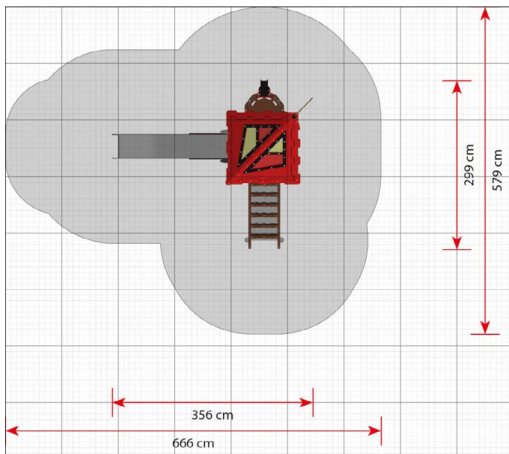

Balin LC135

plattegrond

Toestelspecificaties

Afmetingen toestel	3,6 x 3,0 m
Obstakelvrije zone	38,6 m²
Totaal hoogte	5,0 m
Valhoogte	1,5 m