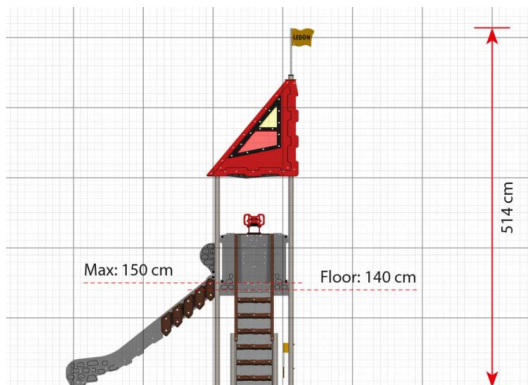

### Toestelspecificaties

Afmetingen toestel	3,6 x 3,0 m
Obstakelvrije zone	38,6 m <sup>2</sup>
Totaal hoogte	5,0 m
Valhoogte	1,5 m

zijaanzicht