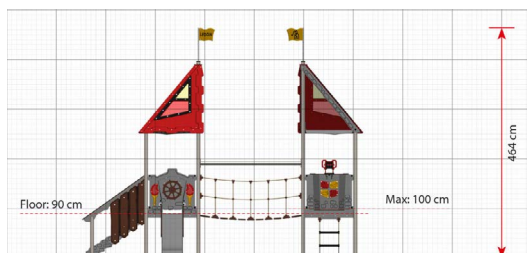

## Opties

Lionel  
LC205

plattegrond

### Toestelspecificaties

Afmetingen toestel	5,7 x 3,2 m
Obstakelvrije zone	56,0 m <sup>2</sup>
Totaal hoogte	4,5 m
Valhoogte	1 m

zij aanzicht