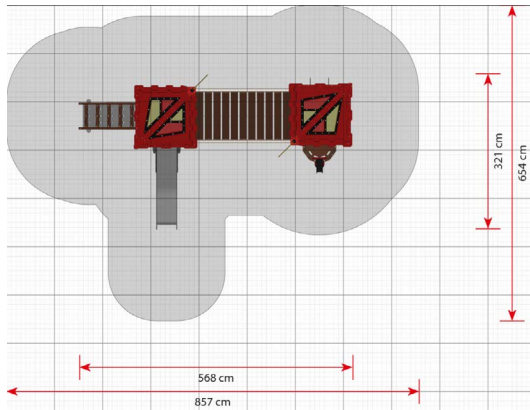

## Productomschrijving

Lionel is een speelomgeving bestaande uit twee speeltorens. De grote vierkante platforms bieden voldoende ruimte voor meerdere kinderen en zijn voorzien van tal van speelactiviteiten. Grotere kinderen kunnen via de touwladder naar de bovenste verdieping.

## Opties

Lionel  
LC205

plattegrond

### Toestelspecificaties

Afmetingen toestel	5,7 x 3,2 m
Obstakelvrije zone	56,0 m <sup>2</sup>
Totaal hoogte	4,5 m
Valhoogte	1 m

zij aanzicht