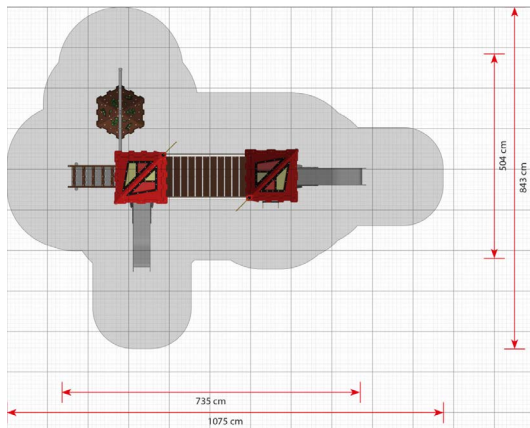

Productblad

Uther
LC210

Productomschrijving

Het Uther speelsysteem biedt een schat aan verschillende speelactiviteiten. Naast de twee glijbanen heeft Uther ook de populaire hangende gevangenis met rubberen latten.

Opties

Uther
LC210

plattegrond

Toestelspecificaties

Afmetingen toestel	7,5 x 5,0 m
Obstakelvrije zone	90,6 m ²
Totaal hoogte	4,5 m
Valhoogte	1 m

zijaanzicht

Materialen

Constructie	Metaal
Panelen	Kunststof
Glijbaan	Kunststof
Touwen	Taifun