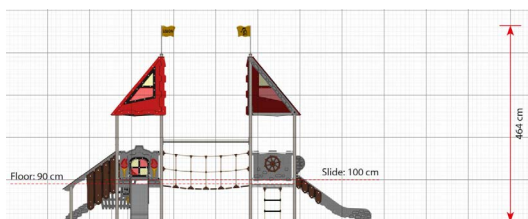

Opties

Uther
LC210

plattegrond

Toestelspecificaties

Afmetingen toestel	7,5 x 5,0 m
Obstakelvrije zone	90,6 m ²
Totaal hoogte	4,5 m
Valhoogte	1 m

zijaanzicht

Materialen

Constructie	Metaal
Panelen	Kunststof
Glijbaan	Kunststof
Touwen	Taifun