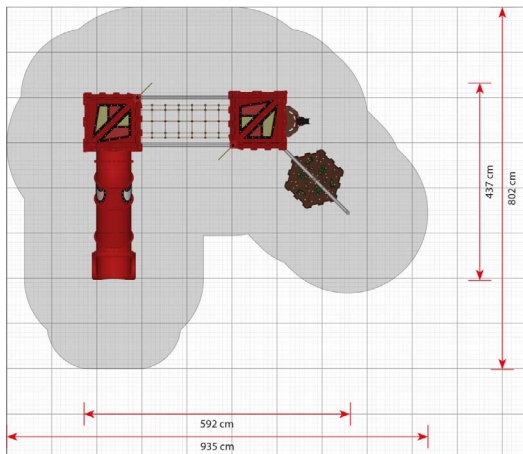

Productblad

Troy
LC215

Productomschrijving

De Troy-speelomgeving biedt plezier en spel op twee niveaus. Bovenop heeft een toren een scheepswiel, dat wanneer het wordt gedraaid het zwaard in het midden van het ridderschild aan de andere kant laat draaien.

Opties

Troy
LC215

plattegrond

Toestelspecificaties

Afmetingen toestel	5,9 x 4,4 m
Obstakelvrije zone	75,0 m ²
Totaal hoogte	5,0 m
Valhoogte	2,2 m

zij aanzicht

Materialen

Constructie	Metaal
Panelen	Kunststof
Glijbaan	Kunststof
Touwen	Taifun