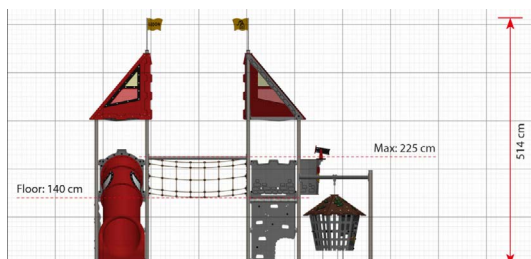

Productblad

Troy
LC215

Productomschrijving

De Troy-speelomgeving biedt plezier en spel op twee niveaus. Bovenop heeft een toren een scheepswiel, dat wanneer het wordt gedraaid het zwaard in het midden van het ridderschild aan de andere kant laat draaien.

Opties

Troy
LC215

plattegrond

Toestelspecificaties

Afmetingen toestel	5,9 x 4,4 m
Obstakelvrije zone	75,0 m ²
Totaal hoogte	5,0 m
Valhoogte	2,2 m

zij aanzicht

Materialen

Constructie	Metaal
Panelen	Kunststof
Glijbaan	Kunststof
Touwen	Taifun