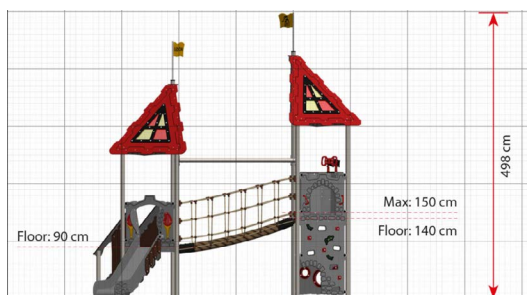

Productblad

Lynette

LC250

Productomschrijving

Lynette heeft antislip treden en een klimwandpaneel voor toegang tot de platforms. Er is zowel balans als coördinatie voor nodig om de zwaaiende brug tussen de twee torens over te steken.

Opties

Lynette LC250

plattegrond

Toestelspecificaties

Afmetingen toestel	4,7 x 3,5 m
Obstakelvrije zone	51,2 m ²
Totaal hoogte	5,0 m
Valhoogte	1,5 m

zij aanzicht

Materialen

Constructie	Metaal
Panelen	Kunststof
Glijbaan	Kunststof
Touwen	Taifun