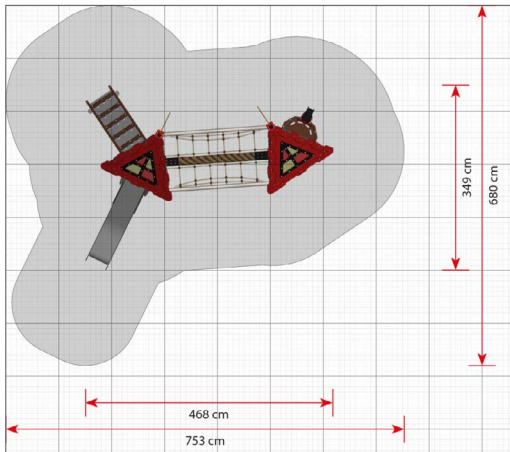

Productblad

Lynette

LC250

Productomschrijving

Lynette heeft antislip treden en een klimwandpaneel voor toegang tot de platforms. Er is zowel balans als coördinatie voor nodig om de zwaaiende brug tussen de twee torens over te steken.

Opties

Lynette LC250

plattegrond

Toestelspecificaties

Afmetingen toestel	4,7 x 3,5 m
Obstakelvrije zone	51,2 m ²
Totaal hoogte	5,0 m
Valhoogte	1,5 m

zij aanzicht

Materialen

Constructie	Metaal
Panelen	Kunststof
Glijbaan	Kunststof
Touwen	Taifun