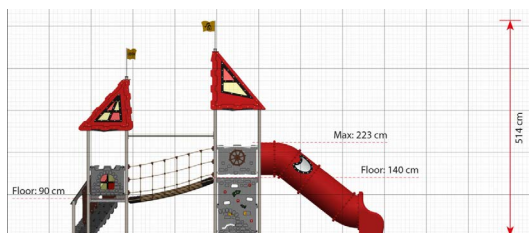

Opties

Dagonet LC255

plattegrond

Toestelspecificaties

Afmetingen toestel	7,5 x 2,2 m
Obstakelvrije zone	59,4 m ²
Totaal hoogte	5,0 m
Valhoogte	2,2 m

zij aanzicht

Materialen

Constructie	Metaal
Panelen	Kunststof
Glijbaan	Kunststof
Touwen	Taifun