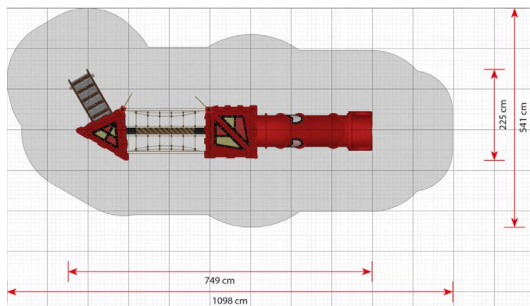

Productblad

Dagonet

LC255

Productomschrijving

Dagonet is de perfecte keuze voor speeltuinen waar verschillende leeftijdsgroepen samen spelen. Op de begane grond ontdekken kinderen de schatkist. Ervaren klimmers kunnen het verticale klimwandpaneel beklimmen om de platforms te bereiken.

Opties

Dagonet LC255

plattegrond

Toestelspecificaties

Afmetingen toestel	7,5 x 2,2 m
Obstakelvrije zone	59,4 m ²
Totaal hoogte	5,0 m
Valhoogte	2,2 m

zij aanzicht

Materialen

Constructie	Metaal
Panelen	Kunststof
Glijbaan	Kunststof
Touwen	Taifun