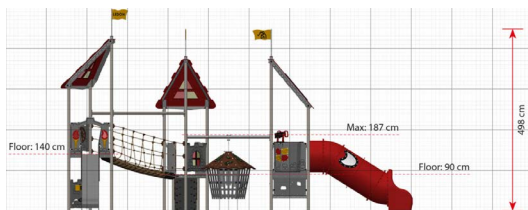

Productblad

Elaine

LC350

Productomschrijving

Het Elaine-speelsysteem is een van de meer asymmetrische en eigenzinnige structuren in de Castle-serie en daarom ontworpen voor verschillend gestructureerde speltypen, bijvoorbeeld dankzij de gevangenis die tussen de twee torens hangt.

Opties

Elaine
LC350

plattegrond

Toestelspecificaties

Afmetingen toestel	8,7 x 5,5 m
Obstakelvrije zone	106,3 m ²
Totaal hoogte	5,0 m
Valhoogte	1,9 m

zijaanzicht

Materialen

Constructie	Metaal
Panelen	Kunststof
Glijbaan	Kunststof
Touwen	Taifun