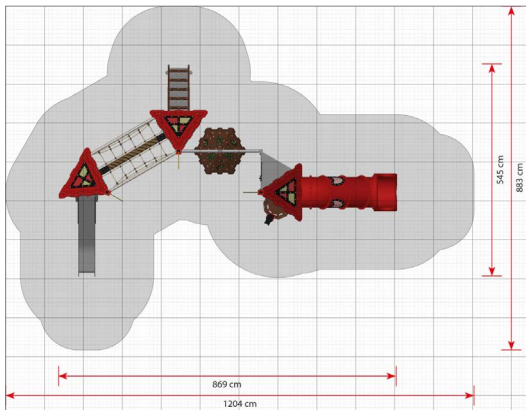

Productblad

Elaine

LC350

Productomschrijving

Het Elaine-speelsysteem is een van de meer asymmetrische en eigenzinnige structuren in de Castle-serie en daarom ontworpen voor verschillend gestructureerde speltypen, bijvoorbeeld dankzij de gevangenis die tussen de twee torens hangt.

Opties

Elaine
LC350

plattegrond

Toestelspecificaties

Afmetingen toestel	8,7 x 5,5 m
Obstakelvrije zone	106,3 m ²
Totaal hoogte	5,0 m
Valhoogte	1,9 m

zijaanzicht

Materialen

Constructie	Metaal
Panelen	Kunststof
Glijbaan	Kunststof
Touwen	Taifun

Let op: valdemping vereist