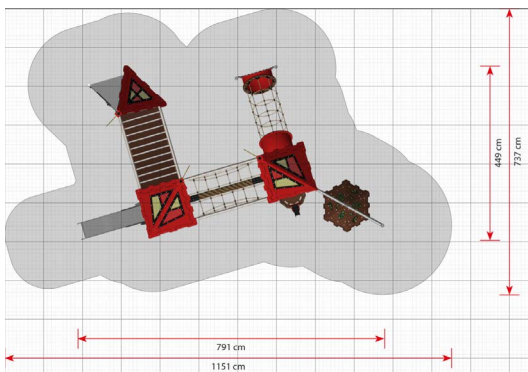

Productblad

Pelleas

LC355

Productomschrijving

Pelleas is een echt ridderkasteeluniversum voor kinderen van alle leeftijden. Pelleas zit boordevol speelactiviteiten die geschikt zijn voor de leeftijd op alle niveaus.

Opties

Pelleas
LC355

plattegrond

Toestelspecificaties

Afmetingen toestel	7,9 x 4,5 m
Obstakelvrije zone	84,8 m ²
Totaal hoogte	5,0 m
Valhoogte	1,9 m

zij aanzicht

Materialen

Constructie	Metaal
Panelen	Kunststof
Glijbaan	Kunststof
Touwen	Taifun