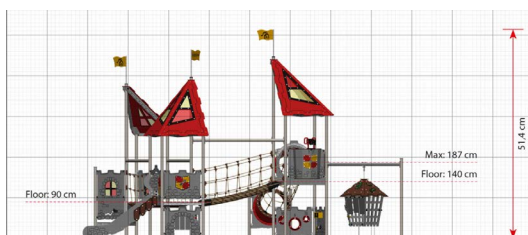

Opties

Pelleas
LC355

plattegrond

Toestelspecificaties

Afmetingen toestel	7,9 x 4,5 m
Obstakelvrije zone	84,8 m ²
Totaal hoogte	5,0 m
Valhoogte	1,9 m

zij aanzicht

Materialen

Constructie	Metaal
Panelen	Kunststof
Glijbaan	Kunststof
Touwen	Taifun