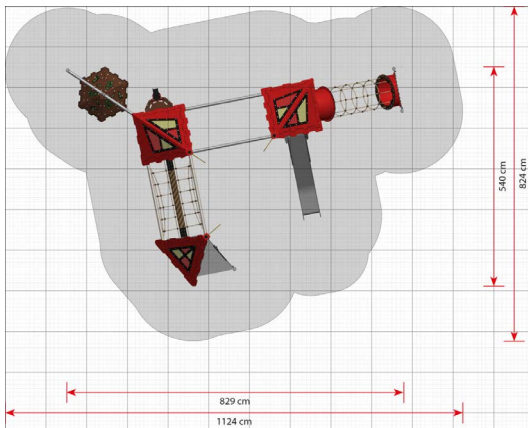

## Productomschrijving

Merlijn is een fantastische speelomgeving met tal van motorische uitdagingen. Zoals de slingerende bruggen, de touwtunnel, het klimnet of de hangende stangen tussen de torens.

## Opties

Merlin  
LC360

plattegrond

### Toestelspecificaties

Afmetingen toestel	8,3 x 5,4 m
Obstakelvrije zone	92,6 m <sup>2</sup>
Totaal hoogte	5,0 m
Valhoogte	2,2 m

zijaanzicht