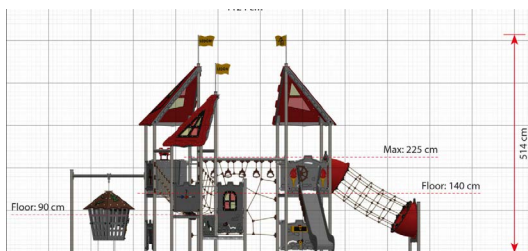

## Opties

Merlin  
LC360

plattegrond

### Toestelspecificaties

Afmetingen toestel	8,3 x 5,4 m
Obstakelvrije zone	92,6 m <sup>2</sup>
Totaal hoogte	5,0 m
Valhoogte	2,2 m

zijaanzicht