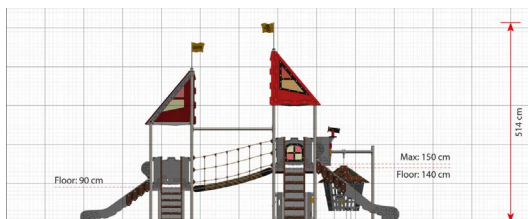

### Toestelspecificaties

Afmetingen toestel	8,2 x 7,0 m
Obstakelvrije zone	120,7 m <sup>2</sup>
Totaal hoogte	5,0 m
Valhoogte	1,5 m

zijaanzicht