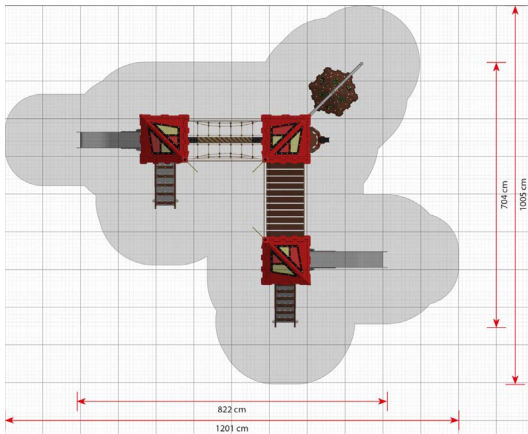

Mordred
LC365

plattegrond

Toestelspecificaties

Afmetingen toestel	8,2 x 7,0 m
Obstakelvrije zone	120,7 m²
Totaal hoogte	5,0 m
Valhoogte	1,5 m