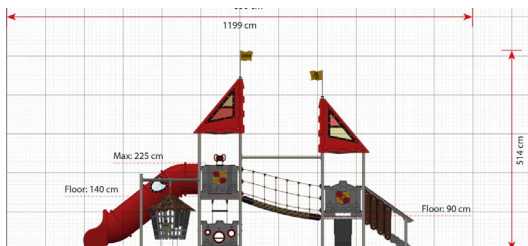

Opties

Nimueh
LC370

plattegrond

Toestelspecificaties

Afmetingen toestel	8,5 x 6,2 m
Obstakelvrije zone	113,8 m ²
Totaal hoogte	5,0 m
Valhoogte	2,2 m

zij aanzicht

Materialen

Constructie	Metaal
Panelen	Kunststof
Glijbaan	Kunststof
Touwen	Taifun