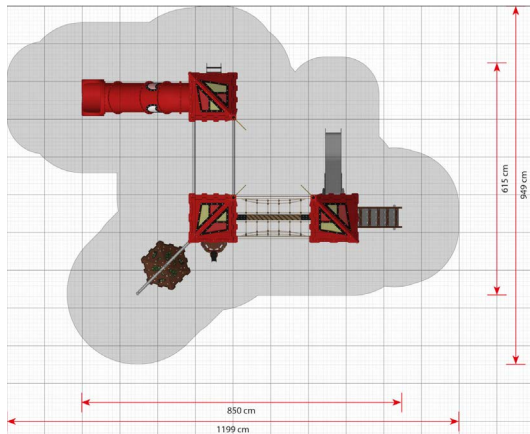

Productblad

Nimueh
LC370

Productomschrijving

Nimueh is een reis op zich. Een groot, onderhoudsvrij speelsysteem dat veel uitdagingen biedt voor de motoriek van kinderen. Waaiende hangbruggen, een klimnet en hangende stangen wachten.

Opties

Nimueh
LC370

plattegrond

Toestelspecificaties

Afmetingen toestel	8,5 x 6,2 m
Obstakelvrije zone	113,8 m ²
Totaal hoogte	5,0 m
Valhoogte	2,2 m

zij aanzicht

Materialen

Constructie	Metaal
Panelen	Kunststof
Glijbaan	Kunststof
Touwen	Taifun