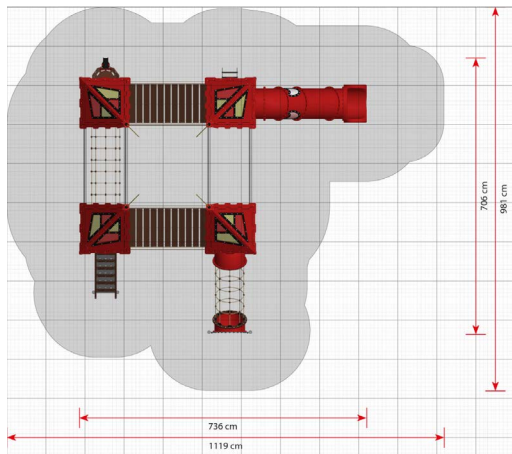

## Productomschrijving

Camelot heeft alle kenmerken van een echte ridderburcht met vier torens die met elkaar verbonden zijn door slingerende hangbruggen en uitdagende touwtunnels. Binnen de vier muren van het kasteel kan van alles gebeuren.

## Camelot LC400

plattegrond

### Toestelspecificaties

Afmetingen toestel	7,4 x 7,1 m
Obstakelvrije zone	109,8 m <sup>2</sup>
Totaal hoogte	5,0 m
Valhoogte	2,2 m

zij aanzicht