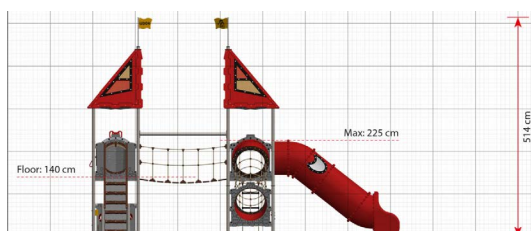

## Camelot LC400

plattegrond

### Toestelspecificaties

Afmetingen toestel	7,4 x 7,1 m
Obstakelvrije zone	109,8 m <sup>2</sup>
Totaal hoogte	5,0 m
Valhoogte	2,2 m

zij aanzicht