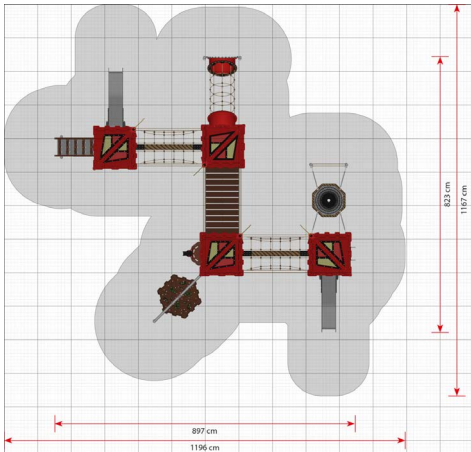

Productblad

Tristan
LC450

Productomschrijving

Met vier torens is Tristan verreweg een van de grootste modellen. De ridderburcht is opgedeeld in zones, zodat kinderen van verschillende leeftijden gelijktijdig aan verschillende activiteiten kunnen spelen zonder elkaar te storen.

Opties

Tristan
LC450

plattegrond

Toestelspecificaties

Afmetingen toestel	9,0 x 8,2 m
Obstakelvrije zone	139,6 m ²
Totaal hoogte	5,0 m
Valhoogte	1,9 m

zij aanzicht

Materialen

Constructie	Metaal
Panelen	Kunststof
Glijbaan	Kunststof
Touwen	Taifun