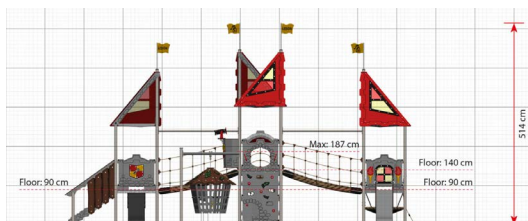

Opties

Tristan
LC450

plattegrond

Toestelspecificaties

Afmetingen toestel	9,0 x 8,2 m
Obstakelvrije zone	139,6 m ²
Totaal hoogte	5,0 m
Valhoogte	1,9 m

zij aanzicht

Materialen

Constructie	Metaal
Panelen	Kunststof
Glijbaan	Kunststof
Touwen	Taifun