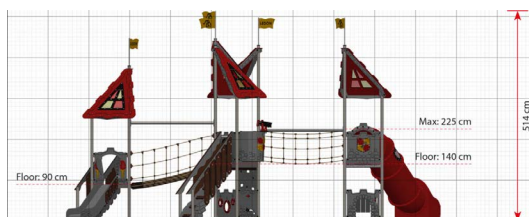

## Opties

Tinka  
LC550

plattegrond

### Toestelspecificaties

Afmetingen toestel	9,2 x 7,8 m
Obstakelvrije zone	128,8 m <sup>2</sup>
Totaal hoogte	5,0 m
Valhoogte	2,2 m

zij aanzicht