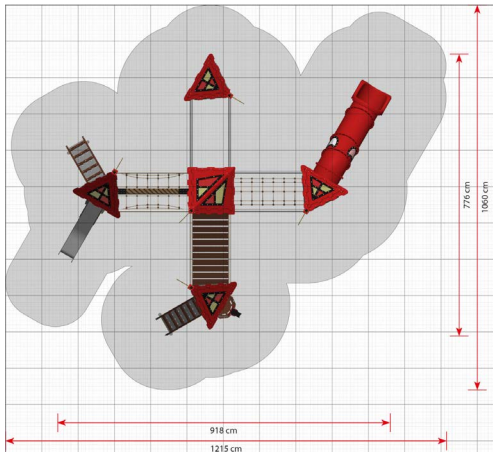

## Productomschrijving

Tinka is anders gestructureerd dan de meeste andere Castle-speelomgevingen, waardoor er een aantal speelgebieden ontstaan. Hierdoor kunnen er meer kinderen tegelijk spelen zonder elkaar te storen.

## Opties

Tinka  
LC550

plattegrond

### Toestelspecificaties

Afmetingen toestel	9,2 x 7,8 m
Obstakelvrije zone	128,8 m <sup>2</sup>
Totaal hoogte	5,0 m
Valhoogte	2,2 m

zij aanzicht