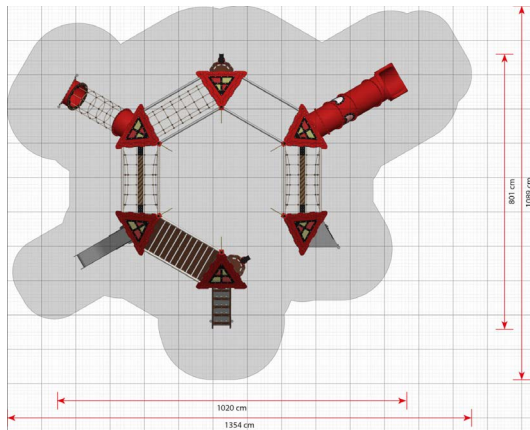

## Productomschrijving

Arthur is een zeshoekig kasteel dat veel speelplezier biedt en perfect is om bijvoorbeeld 'tikkertje' of 'de vloer is lava' te spelen. Tegelijkertijd zijn er meerdere spelervaringen te beleven tussen de torens.

## Opties

Arthur  
LC650

plattegrond

### Toestelspecificaties

Afmetingen toestel	10,2 x 8,0 m
Obstakelvrije zone	147,5 m <sup>2</sup>
Totaal hoogte	5,0 m
Valhoogte	2,2 m

zijaanzicht