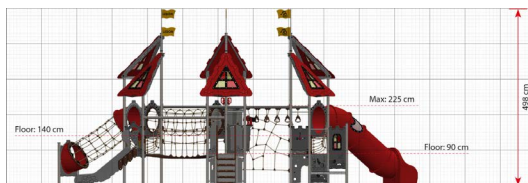

## Opties

Arthur  
LC650

plattegrond

### Toestelspecificaties

Afmetingen toestel	10,2 x 8,0 m
Obstakelvrije zone	147,5 m <sup>2</sup>
Totaal hoogte	5,0 m
Valhoogte	2,2 m

zijaanzicht