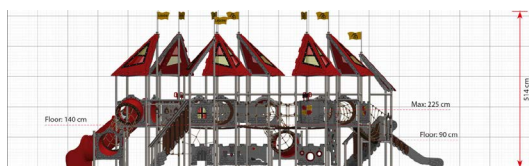

Opties

Viviane
LC950

plattegrond

Toestelspecificaties

Afmetingen toestel	12,5 x 9,7 m
Obstakelvrije zone	204,5 m ²
Totaal hoogte	5,0 m
Valhoogte	2,2 m

zij aanzicht

Materialen

Constructie	Metaal
Panelen	Kunststof
Glijbaan	Kunststof
Touwen	Taifun