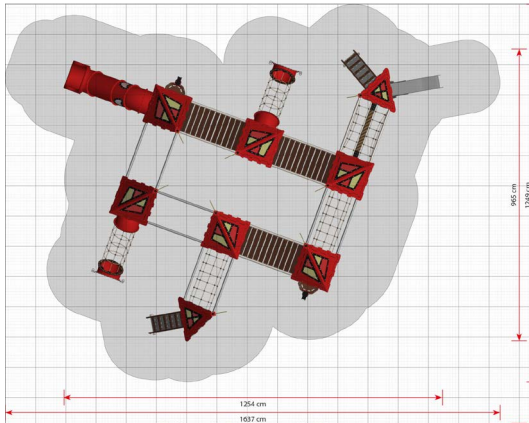

Productblad

Viviane
LC950

Productomschrijving

Viviane is het ultieme speelsysteem. Het biedt ongeëvenaarde speelwaarde en een volledig boeiende speelomgeving wanneer de strijd om de acht torens te veroveren begint.

Opties

Viviane
LC950

plattegrond

Toestelspecificaties

Afmetingen toestel	12,5 x 9,7 m
Obstakelvrije zone	204,5 m ²
Totaal hoogte	5,0 m
Valhoogte	2,2 m

zij aanzicht

Materialen

Constructie	Metaal
Panelen	Kunststof
Glijbaan	Kunststof
Touwen	Taifun

Let op: valdemping vereist