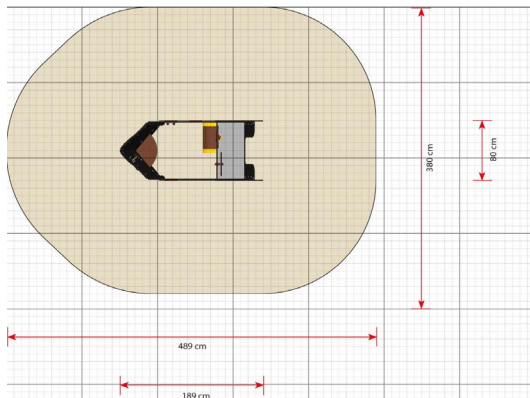

## Productomschrijving

Sally is een echt piratenschip voor de jongste kinderen. Ondanks het compacte formaat van Sally zit het schip boordevol speelactiviteiten: een anker dat gehesen kan worden, een beweegbaar kompas, een scheepsroer, rubberen latten en ga zo maar door.

## Opties

Sally  
LP080

plattegrond

### Toestelspecificaties

Afmetingen toestel	1,9 x 0,8 m
Obstakelvrije zone	19 m <sup>2</sup>
Totaal hoogte	0,9 m
Valhoogte	0,2 m.

zij aanzicht