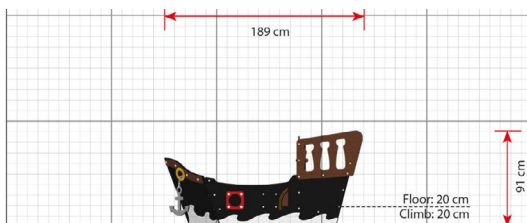

## Productomschrijving

Sally is een echt piratenschip voor de jongste kinderen. Ondanks het compacte formaat van Sally zit het schip boordevol speelactiviteiten: een anker dat gehesen kan worden, een beweegbaar kompas, een scheepsroer, rubberen latten en ga zo maar door.

## Opties

Sally  
LP080

plattegrond

### Toestelspecificaties

Afmetingen toestel	1,9 x 0,8 m
Obstakelvrije zone	19 m <sup>2</sup>
Totaal hoogte	0,9 m
Valhoogte	0,2 m.

zij aanzicht