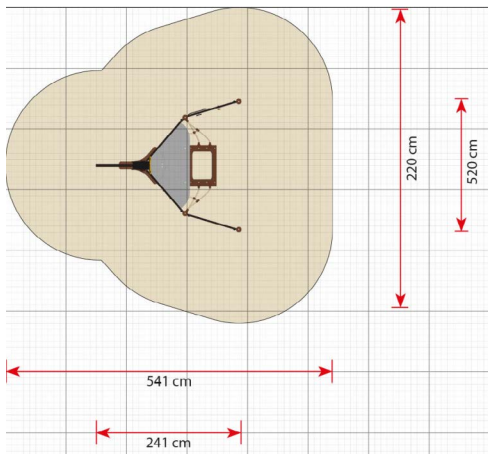

Productblad

Gefion

LP097

Productomschrijving

Met het flexibele piratenschip breidt u uw piratenschip gestaag uit, zodat uw investering in de speeltuin zich over een langere periode kan uitstrekken. Gefion is het kleinste onderdeel van de boog.

Opties

Gefion
LP097

plattegrond

Toestelspecificaties

Afmetingen toestel	2,4 x 220 m
Obstakelvrije zone	28,1 m ²
Totaal hoogte	1,9 m
Valhoogte	0,6 m

zijaanzicht

Materialen

Constructie	Metaal
Panelen	Kunststof