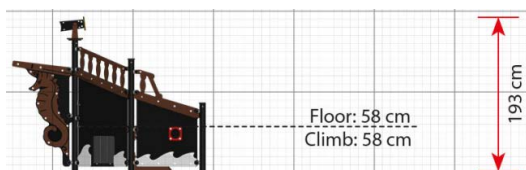

Opties

Gefion
LP097

plattegrond

Toestelspecificaties

Afmetingen toestel	2,4 x 220 m
Obstakelvrije zone	28,1 m ²
Totaal hoogte	1,9 m
Valhoogte	0,6 m

zijaanzicht

Materialen

Constructie	Metaal
Panelen	Kunststof