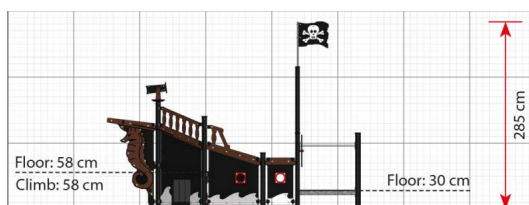

## Opties

Sixtus  
LP098

plattegrond

### Toestelspecificaties

|                    |                     |
|--------------------|---------------------|
| Afmetingen toestel | 3,9 x 2,2 m         |
| Obstakelvrije zone | 35,6 m <sup>2</sup> |
| Totaal hoogte      | 2,9 m               |
| Valhoogte          | 0,6 m               |