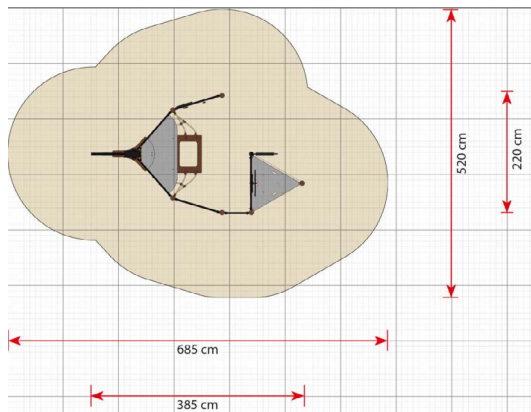

Sixtus
LP098

plattegrond

Toestelspecificaties

Afmetingen toestel	3,9 x 2,2 m
Obstakelvrije zone	35,6 m²
Totaal hoogte	2,9 m
Valhoogte	0,6 m