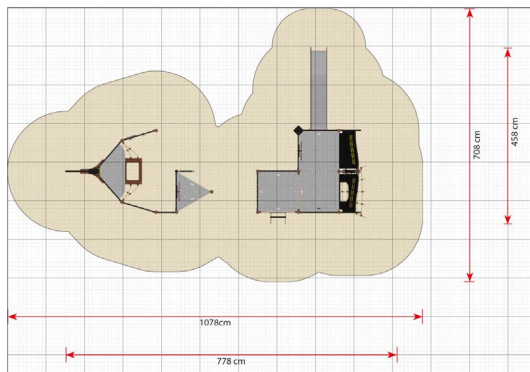

Productblad

Merkurius

LP099

Productomschrijving

Met het flexibele piratenschip breidt u uw piratenschip gestaag uit, zodat uw investering in de speeltuin zich over een langere periode kan uitstrekken. Het voordeel van Mercurius is onder andere dat je de twee delen op afstand van elkaar kunt plaatsen.

Opties

Merkurius
LP099

plattegrond

Toestelspecificaties

| | |
|--------------------|---------------------|
| Afmetingen toestel | 7,8 x 4,6 m |
| Obstakelvrije zone | 76,3 m ² |
| Totaal hoogte | 2,9 m |
| Valhoogte | 1,4 m |