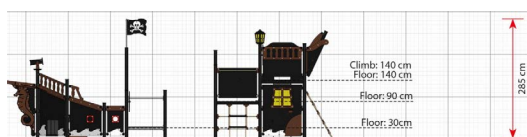

Opties

Merkurius
LP099

plattegrond

Toestelspecificaties

| | |
|--------------------|---------------------|
| Afmetingen toestel | 7,8 x 4,6 m |
| Obstakelvrije zone | 76,3 m ² |
| Totaal hoogte | 2,9 m |
| Valhoogte | 1,4 m |