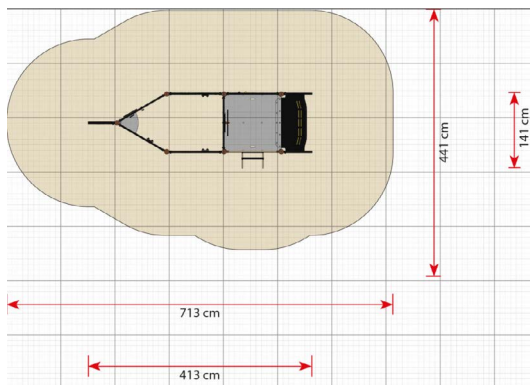

Leopold LP110

plattegrond

Toestelspecificaties

Afmetingen toestel	4,1 x 1,4 m
Obstakelvrije zone	31,4 m²
Totaal hoogte	1,9 m
Valhoogte	0,9 m