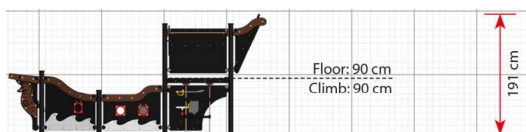

### Toestelspecificaties

Afmetingen toestel	4,1 x 1,4 m
Obstakelvrije zone	31,4 m <sup>2</sup>
Totaal hoogte	1,9 m
Valhoogte	0,9 m

zij aanzicht