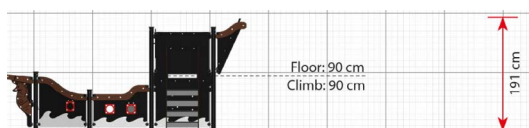

Opties

Ofelia
LP111

plattegrond

Toestelspecificaties

Afmetingen toestel	4,1 x 1,7 m
Obstakelvrije zone	33,6 m ²
Totaal hoogte	1,9 m
Valhoogte	0,9 m

zijaanzicht

Materialen

Constructie	Metaal
Panelen	Kunststof