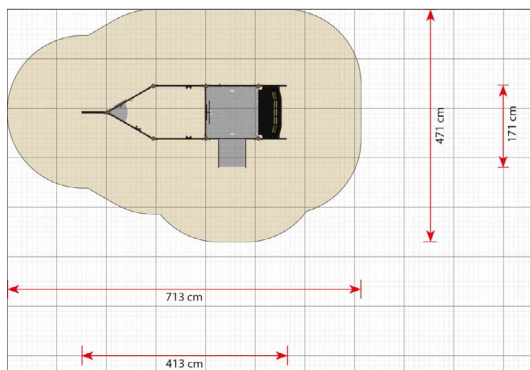

Productblad

Ofelia

LP111

Productomschrijving

Het piratenschip Ofelia is samen met LP110 Leopold en LP113 Christian een van de kleinste schepen in de serie. Deze drie kleinere schepen bieden de meest basale speelactiviteiten in een beperkte ruimte.

Opties

Ofelia
LP111

plattegrond

Toestelspecificaties

Afmetingen toestel	4,1 x 1,7 m
Obstakelvrije zone	33,6 m ²
Totaal hoogte	1,9 m
Valhoogte	0,9 m

zijaanzicht

Materialen

Constructie	Metaal
Panelen	Kunststof