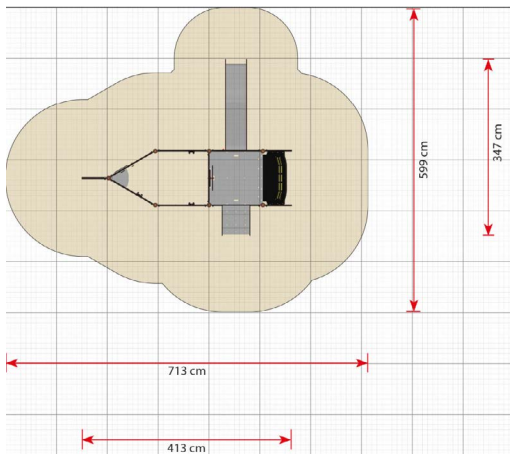

Christian
LP113

plattegrond

Toestelspecificaties

Afmetingen toestel	4,1 x 3,5 m
Obstakelvrije zone	42,7 m²
Totaal hoogte	1,9 m
Valhoogte	0,9 m