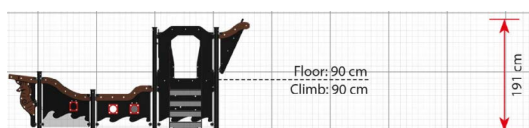

## Opties

Christian  
LP113

plattegrond

### Toestelspecificaties

Afmetingen toestel	4,1 x 3,5 m
Obstakelvrije zone	42,7 m <sup>2</sup>
Totaal hoogte	1,9 m
Valhoogte	0,9 m

zij aanzicht