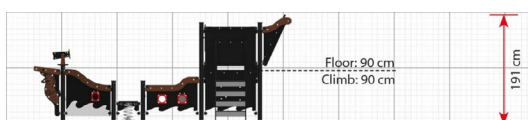

Opties

Nathalie
LP123

plattegrond

Toestelspecificaties

Afmetingen toestel	4,7 x 4,1 m
Obstakelvrije zone	50,4 m ²
Totaal hoogte	1,9 m
Valhoogte	0,9 m

zij aanzicht

Materialen

Constructie	Metaal
Panelen	Kunststof
Glijbaan	Kunststof