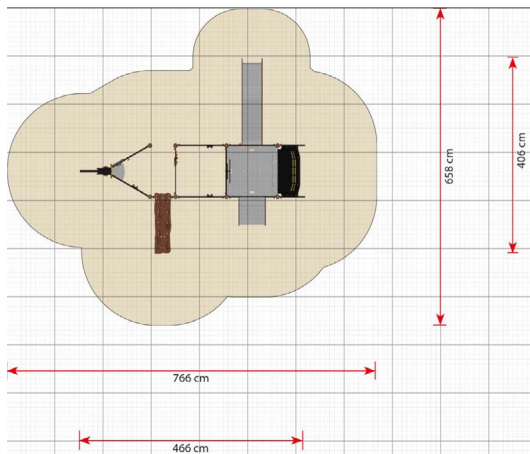

Productblad

Nathalie

LP123

Productomschrijving

Nathalie is samen met LP120 Halifax, LP121 Falcon en LP125 Gabriel een van de vier middelgrote schepen in de Pirates-serie. Van deze middelgrote schepen is Nathalie een van de meest populaire omdat het een glijbaan heeft vanaf het bovendek.

Opties

Nathalie
LP123

plattegrond

Toestelspecificaties

Afmetingen toestel	4,7 x 4,1 m
Obstakelvrije zone	50,4 m ²
Totaal hoogte	1,9 m
Valhoogte	0,9 m

zij aanzicht

Materialen

Constructie	Metaal
Panelen	Kunststof
Glijbaan	Kunststof