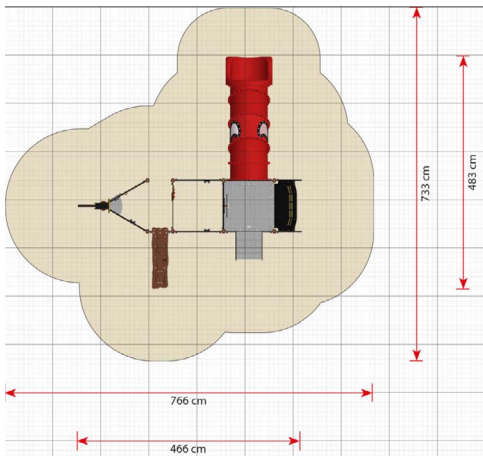

Productblad

Gabriel

LP125

Productomschrijving

Gabriel is samen met LP120 Halifax, LP121 Falcon en LP123 Nathalie een van de vier middelgrote schepen in de Pirates-serie. Van deze middelgrote schepen is Gabriel een favoriet bij de kinderen omdat het een buisglijbaan heeft vanaf het bovendek.

Opties

Gabriel
LP125

plattegrond

Toestelspecificaties

Afmetingen toestel	4,7 x 4,8 m
Obstakelvrije zone	56,1 m ²
Totaal hoogte	1,9 m
Valhoogte	0,9 m

zijaanzicht

Materialen

Constructie	Metaal
Panelen	Kunststof
Glijbaan	Kunststof