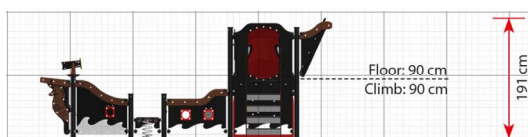

Opties

Gabriel
LP125

plattegrond

Toestelspecificaties

Afmetingen toestel	4,7 x 4,8 m
Obstakelvrije zone	56,1 m ²
Totaal hoogte	1,9 m
Valhoogte	0,9 m

zijaanzicht

Materialen

Constructie	Metaal
Panelen	Kunststof
Glijbaan	Kunststof