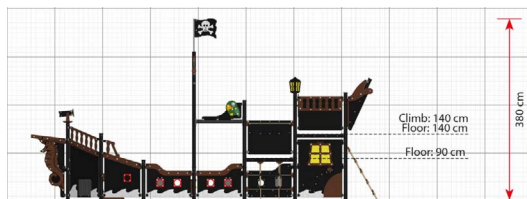

Productblad

Elisabeth

LP310

Productomschrijving

Elisabeth is samen met LP311 Maria, LP312 Juliane, LP313 Victoria en LP315 Absalon een van de vijf grote piratenschepen in de Pirates-serie. Schepen van deze omvang bieden een echt piratenuiversum, met te veel activiteiten om ze hier allemaal op te sommen.

Opties

Elisabeth
LP310

plattegrond

Toestelspecificaties

Afmetingen toestel	7,3 x 2,5 m
Obstakelvrije zone	56,0 m ²
Totaal hoogte	3,8 m
Valhoogte	1,4 m

zijaanzicht

Materialen

Constructie	Metaal
Panelen	Kunststof