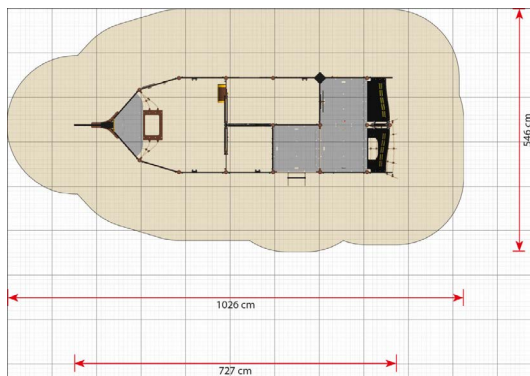

Productblad

Elisabeth

LP310

Productomschrijving

Elisabeth is samen met LP311 Maria, LP312 Juliane, LP313 Victoria en LP315 Absalon een van de vijf grote piratenschepen in de Pirates-serie. Schepen van deze omvang bieden een echt piratenuiversum, met te veel activiteiten om ze hier allemaal op te sommen.

Opties

Elisabeth
LP310

plattegrond

Toestelspecificaties

Afmetingen toestel	7,3 x 2,5 m
Obstakelvrije zone	56,0 m ²
Totaal hoogte	3,8 m
Valhoogte	1,4 m

zijaanzicht

Materialen

Constructie	Metaal
Panelen	Kunststof