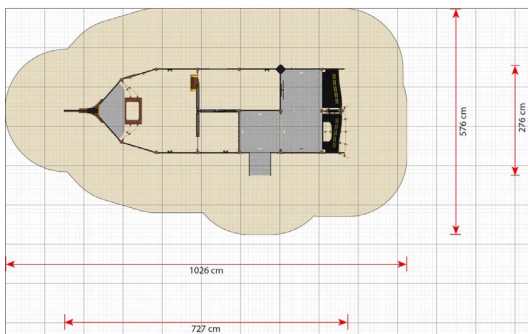

Productblad

Maria
LP311

Productomschrijving

Maria is samen met LP310 Elisabeth, LP312 Juliane, LP313 Victoria en LP315 Absalon een van de vijf grote piratenschepen in de Pirates-serie. Schepen van deze omvang bieden een echt piratenuiversum, met te veel activiteiten om ze hier allemaal op te sommen.

Opties

Maria
LP311

plattegrond

Toestelspecificaties

Afmetingen toestel	7,3 x 2,8 m
Obstakelvrije zone	59,1 m ²
Totaal hoogte	3,8 m
Valhoogte	1,4 m

zij aanzicht

Materialen

Constructie	Metaal
Panelen	Kunststof