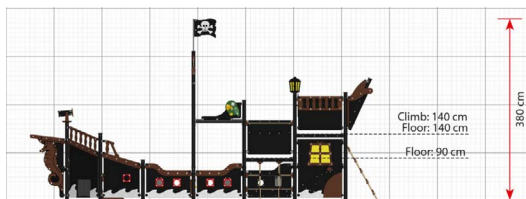

Opties

Maria
LP311

plattegrond

Toestelspecificaties

Afmetingen toestel	7,3 x 2,8 m
Obstakelvrije zone	59,1 m ²
Totaal hoogte	3,8 m
Valhoogte	1,4 m

zij aanzicht

Materialen

Constructie	Metaal
Panelen	Kunststof