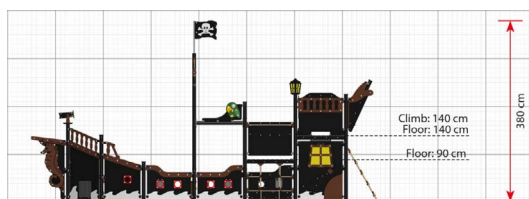

Opties

Juliane
LP312

plattegrond

Toestelspecificaties

Afmetingen toestel	7,3 x 4,6 m
Obstakelvrije zone	72,6 m ²
Totaal hoogte	3,8 m
Valhoogte	1,4 m

zij aanzicht

Materialen

Constructie	Metaal
Panelen	Kunststof
Glijbaan	Kunststof