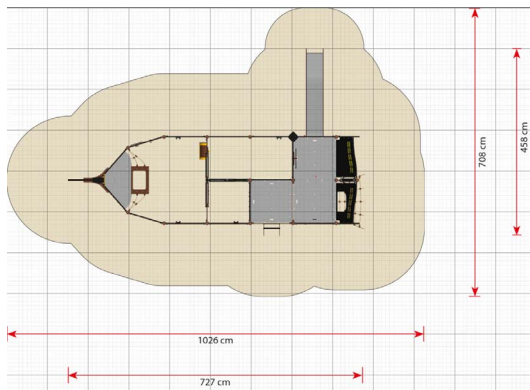

Productblad

Juliane

LP312

Productomschrijving

Juliane is samen met LP310 Elisabeth, LP311 Maria, LP313 Victoria en LP315 Absalon een van de vijf grote piratenschepen in de Pirates-serie. Schepen van deze omvang bieden een echt piratenuiversum, met te veel activiteiten om ze hier allemaal op te sommen.

Opties

Juliane
LP312

plattegrond

Toestelspecificaties

Afmetingen toestel	7,3 x 4,6 m
Obstakelvrije zone	72,6 m ²
Totaal hoogte	3,8 m
Valhoogte	1,4 m

zij aanzicht

Materialen

Constructie	Metaal
Panelen	Kunststof
Glijbaan	Kunststof